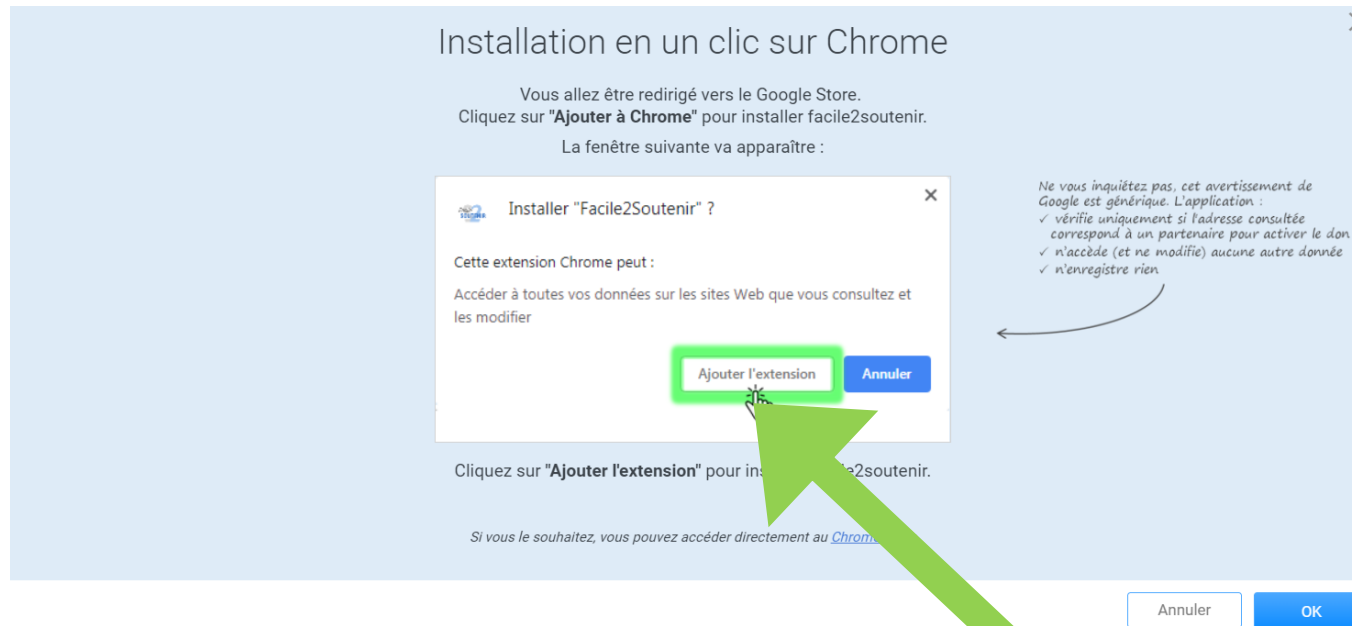

#### Nos coups de coeur

 Association LEA	 La Ligue Française c...	 LES BLOUSES ROSES
--	--	--

Toutes les associations

Etape 4 : Il me reste à installer l'application... en cliquant sur **OK**

Merci de soutenir Indah !  
Il ne vous reste plus qu'à démarrer votre collecte  
Pour cela il vous suffit d'installer l'application  
facile2soutenir sur votre navigateur.

## Etape 5 : J'ajoute l'extension à mon navigateur.

[Accueil](#) > [Extensions](#) > Facile2Soutenir